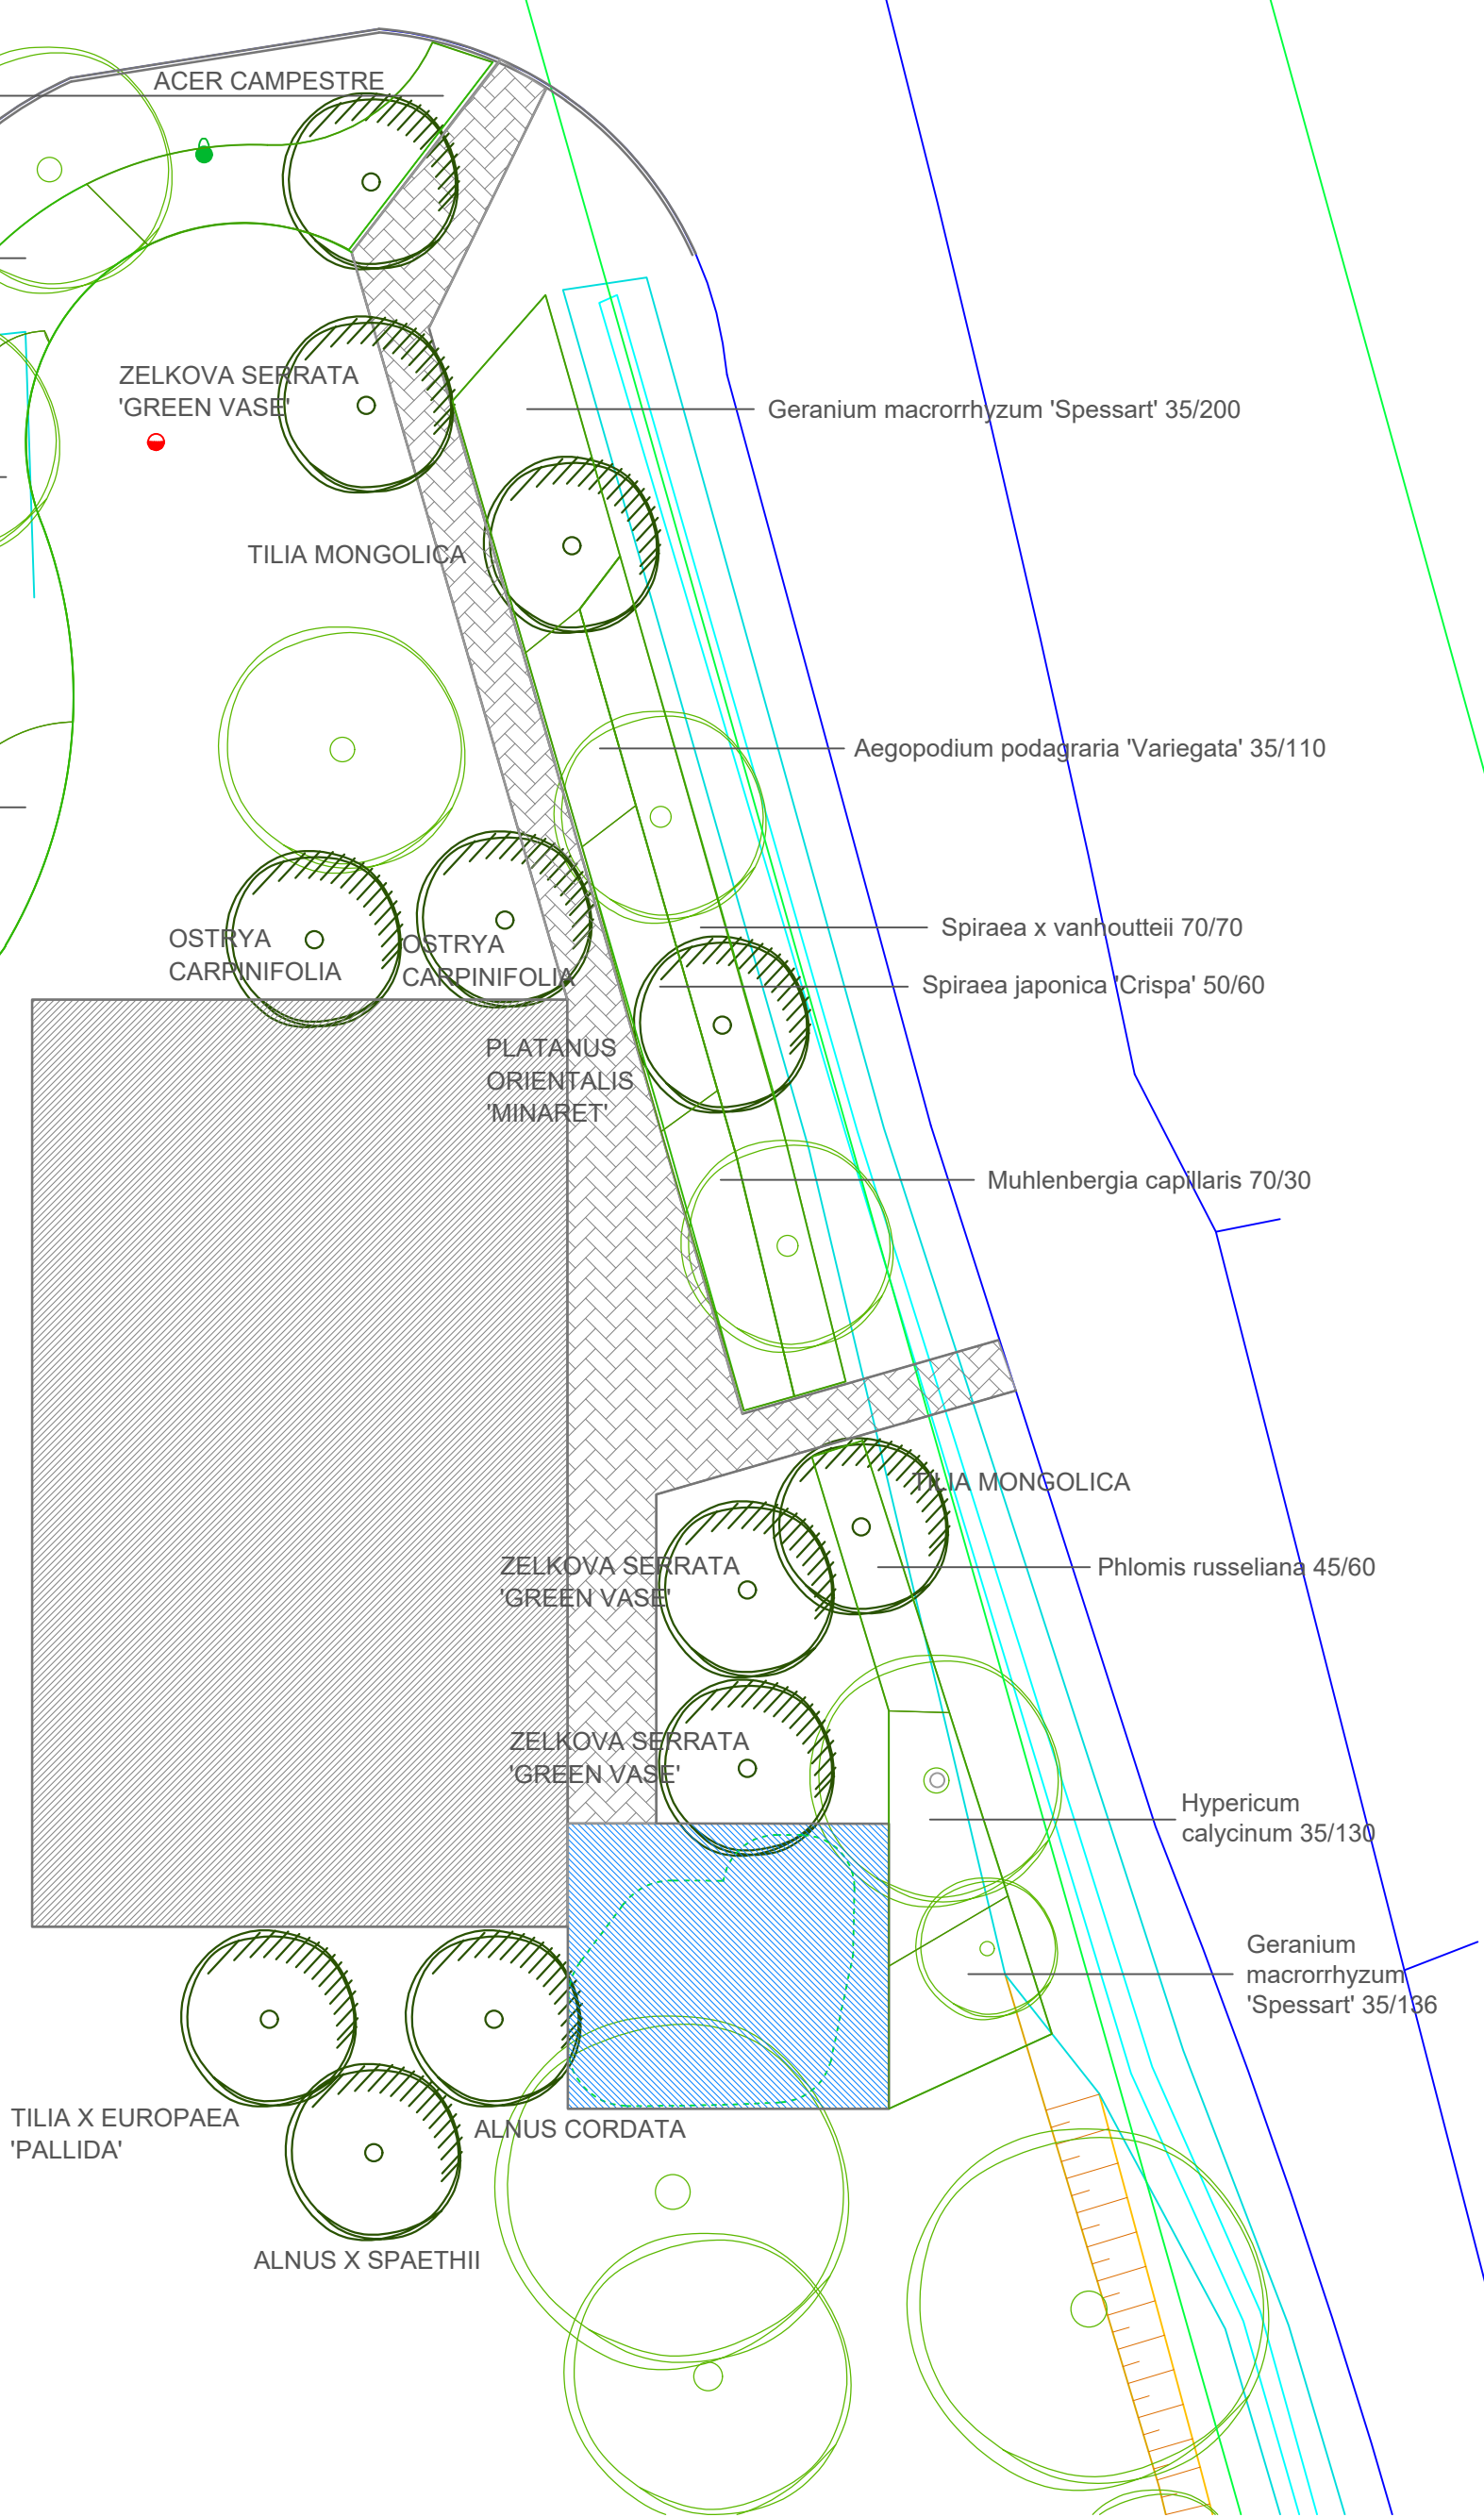

Muhlenbergia capillaris 70/30 és
Echinacea pallida 70/20 vegyesen
ültetve

Deutzia gracilis 'Nicco' 45/140

Phlomis russeliana 45/130

Sorbaria sorbifolia 70/50

Potentilla fruticosa
'Abbotswood' 45/75

Prunus laurocerasus
'Novita' 80/36

Ligustrum ovalifolium 70/30

Viburnum
rhytidophyllum 100/22

Cornus mas 100/23

Megbízó:	Kisbér Város Önkormányzata	 Zölden minden jobb Tel./Fax: 88/ 560-564, Mobil: 06 20/ 524-1652 kert@royalkert.hu, www.royalkert.hu	
Helyszín:	Gamma park Hrsz. 855		
Terv:	Kg-3 Növénykiültetési terv		
Tervező:	Royal-Kert Kft. - 8200 Veszprém, Sólyi u. 8.		
	Szücs Alexandra okl. tájépítésmérnök K 19-0318	Dátum:	2024. szept. 20.
	Caronte-Veisz Adrienn okl. tájépítésmérnök	Lépték:	M = 1:200 (A3)

A terv a szerző szellemi tulajdona, annak részleteinek vagy egészének felhasználása kizárólag a szerző előzetes engedélyével lehetséges!